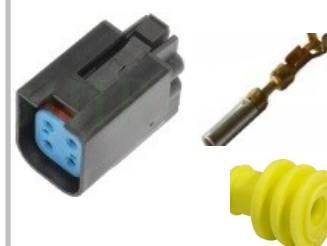

KIT Sonda Lambda Audi / VW

8004.0008

T1075

KIT Sonda Lambda Ford

8004.0012

T1117