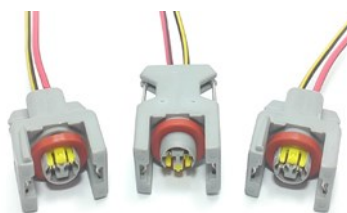

9002.0062

T1490 R5299

Bico Injetor Delphi Rexton/
Kyron/Action/Jmc Transit

9002.0063

T1199 R5709

Atuador Eletrônico Controle
de Comando Volkswagen

9002.0068

T1605