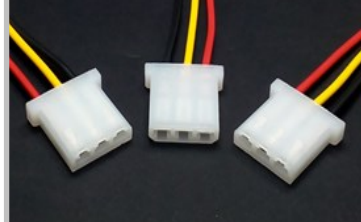

Canister Linha GM

9003.0012

T1070 R5103