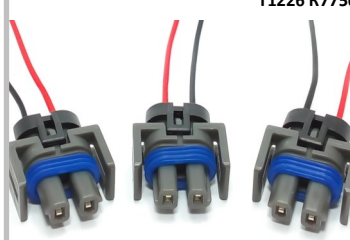

CONTRAPEÇA 9102.0164

Motor do Ar Condicionado S-10/Blazer - Bomba de Comb. Linha GM

9002.0036

T1217 R5051