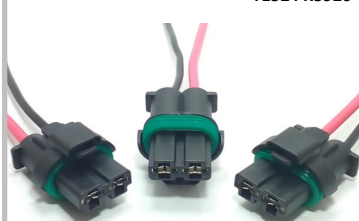

FIO 2.5mm²

Alternador Subaru - Regulador de Voltagem Linha Mitsubishi

9002.0046

T1524 R5926