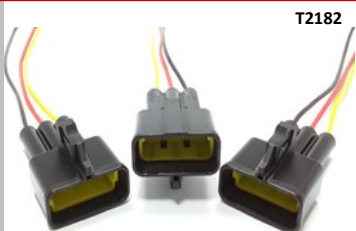

CONTRAPEÇA 9003.0019

Motor do Eletroventilador do
Fox

9103.0061

T2182

CONTRAPEÇA 9003.0021

Interligação do Motor de Parti-
da Corsa

9103.0062

T2030 R9880