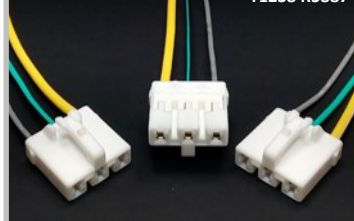

9003.0041

T1026 R7740 F

Sensor Pressão Coletor MAP

9003.0042

T1180 R7795

Termostato Original Palio No-
vo/Palio Fire/Strada/Idea Luz
de Teto Palio

9003.0043

T1238 R5887