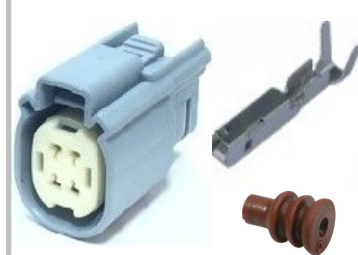

KIT Sonda Lambda