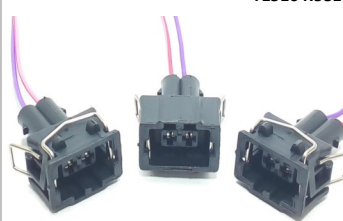

Injeção Eletrônica

9002.0042

T1048 R7775

CONTRAPEÇA 9102.0096

Farol de Milha S10 / Blazer / Silverado Sensor de Velocidade S10

9002.0043

T1516 R5814

Injeção Eletrônica CHT da Lanterna Lateral Mercedes Ateco