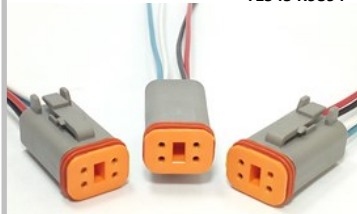

CONTRAPEÇA 9104.0097

Reparo Ventoinha do Nissan
March - Injeção Eletrônica

9004.0049

T1537 R5174

Bobina de Ignição Conector Auxiliar- Motor do Limpador Traseiro

9004.0050

T1545 R9894

Linha Deustch Agrícola/ Caminhões/Ônibus