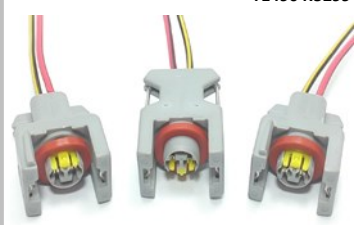

9002.0060

T1138 R7179

Lâmpadas H8 / H9 / H11 / H16 19W Sensor de Velocidade Blazer 6cc

9002.0061

T1800

Bico Injetor HR - Bomgo

9002.0062

T1490 R5299