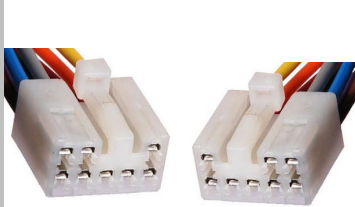

Reparo

9008.0021

R5161