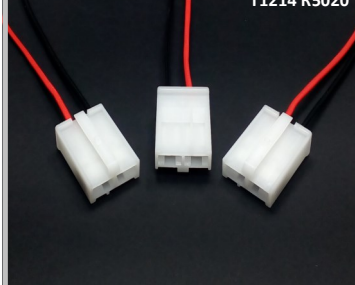

9002.0033

T1188 R7707

FIO 2.5mm²

CONTRAPEÇA 9102.0095

Injeção Eletrônica (Terminal Fêmea)

9002.0034

T1214 R5020

Fio Estanhado Coberto com PVC, Capa de Nylon Aplic Interna na Bomb Comb. Marwal