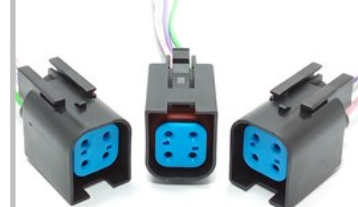

CONTRAPEÇA 9104.0091

Sonda Lambda Audi/ VW

9004.0008

T1075 R5759