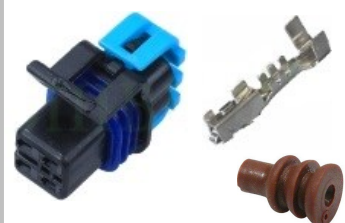

KIT Sonda Lambda Linha Fiat

8004.0016

T1160