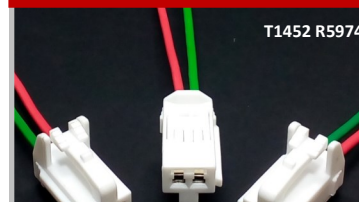

T1452 R5974

Injeção Eletrônica

9002.0013