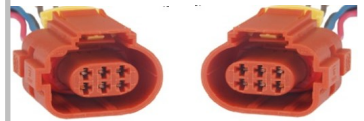

T1666

Reparo Trava Elétrica VW

9006.0037

T1672

Bico Injetor Toyota Diesel

9006.0038

T0821

Botão Vidro Elétrico Palio
Young / Palio Fire / Uno