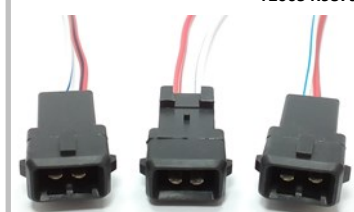

Sensor de Luz de Ré Onibus e Caminhões Sensor de Ré Constellation Chevrolet

9102.0080

T2005 R9879