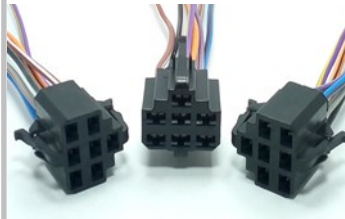

CONTRAPEÇA 9107.0010

Módulo de Ignição Bobina de Ignição - Fiesta- Ka- Escort

9007.0002

T1094 R7782

Ar Condicionado Fiat

9007.0003

T1193 R5794

Volkswagen CHT da Comutador de Ignição Gol G IV - Fox