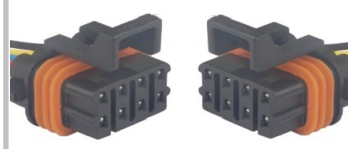

Farol Doblo 2005

9008.0016

T1475 R5727