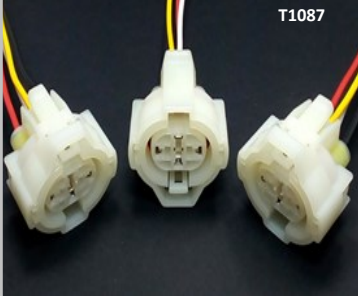

Pressostato

9004.0010

T1096 R5734

Bobina de Ignição Corsa 1.0/1.4/1.6 8/16V MPFI 99/.../ S-10/Silverado 99/

9004.0011

T1111

CONTRAPEÇA 9104.0092

Bobina Corsa/Vectra 16v GM 022.503.011 Bosh - Sensor Pressão AP/S-10/Blazer 2.2 97