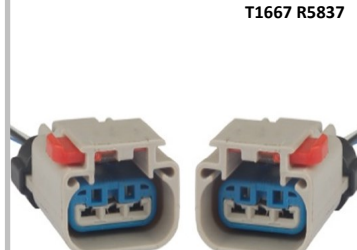

Interruptor de Óleo Monza/
Kadett

9003.0052

T1431 R5351

Motor Regulagem do Farol
Vectra

9003.0053

T1444

Injeção Eletrônica

9003.0054