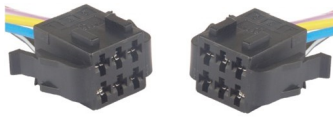

9006.0033

T1474