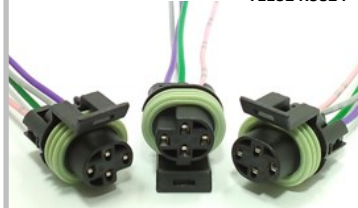

CONTRAPEÇA 9104.0095

Sonda Lambda e Bobina de Ignição Gol G III/G IV/Fox/Polo/ Parati/Golf/Jetta—Todos

9004.0014

T1132 R5824