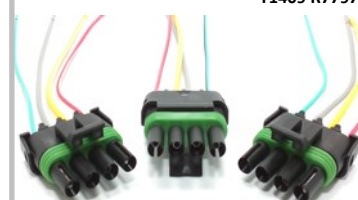

T1408 R7796

CONTRAPEÇA 9104.0124

Sonda Lambda Renault

9004.0024

T1409 R7797

CONTRAPEÇA 9104.0093

Injeção Eletrônica

9004.0025