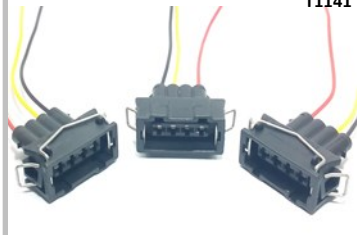

Desembaçador Traseiro Gol G III/Gol G IV

9004.0062

T1141