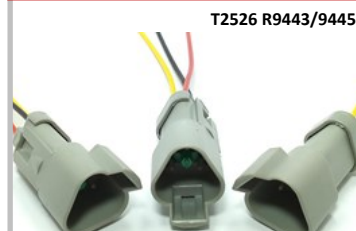

T2526 R9443/9445

CONTRAPEÇA 9003.0028

Injeção Eletrônica Caminhões/
Ônibus/Agrícola

9103.0064