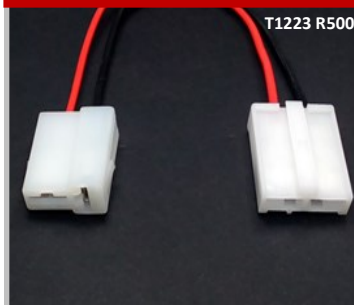

Bobina de Ignição Mitsubishi L-200

9002.0076

T1223 R5006

Refil Bomba de Combustível (Fio estanhado) / Bomba Bosch

9002.0077

T1225 R5007