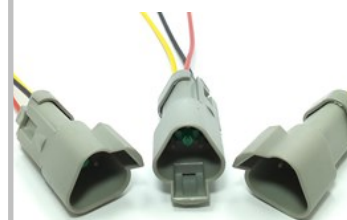

Linha Deutch Agrícola/
Caminhões/Ônibus

9103.0063

T2526 R9445/9443