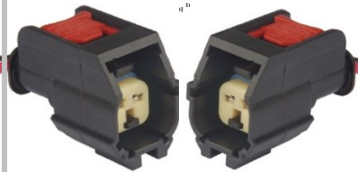

Injeção Eletrônica

9002.0138

T1472

Trava Multlock

9002.0139

T1473 R7580

Volkswagen / Peugeot CHT
das Luzes Internas Break-
Light

9002.0140