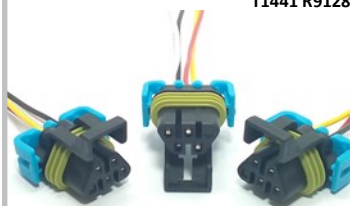

Modulador do ABS MBB Sensor de Pressão do Óleo Volvo Sensor de Temperatura Volvo

9004.0080

T1441 R9128

CONTRAPEÇA 9104.0109

Reparo 4 Vias

9004.0081