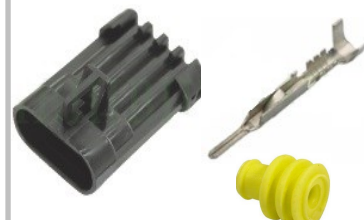

T2160 R8869

KIT Sonda Lambda Fiesta

8104.0098

T2513 R8177

KIT Sonda Lambda JAC / Chery / Lifan

8104.0099

T2524 R8889

KIT Sonda Lambda VW