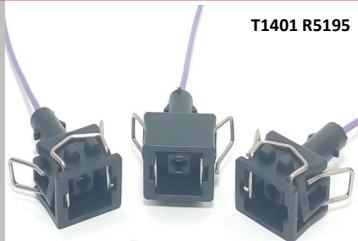

Sensor de Óleo Uno/Tempira/
Palio/Corsa/Vectra/Celta -
Linha Ford

9001.0009

T1401 R5195