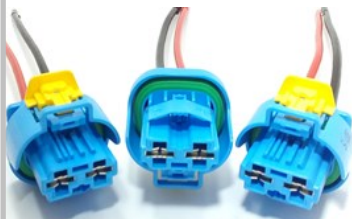

Sensor Airbag Linha Fiat

9002.0151

T1680 R5340