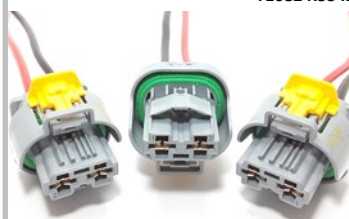

Sistema de Arrefecimento Li-
nha Fiat Conector com Trava
Retrátil com duas posições

9002.0152

T1682 R5342

FIO 4mm²

Resistência da Ventoinha Li-
nha Fiat Conector com Trava
Retrátil com duas posições

9002.0153