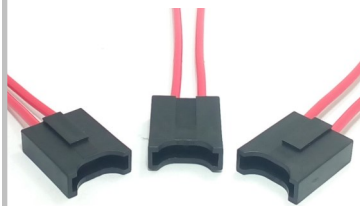

UNT, 10, 100 PÇS

Porta Fusível Unival Meia Lua Fio 2.5

9302.0040

R7197