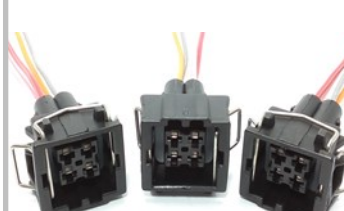

Farol Iveco Strallis

9004.0005

T1052 R7754