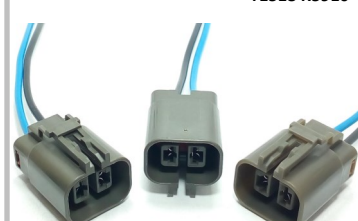

9002.0044

T1517 R5911

Reparo Sensor ABS Linha VW

9002.0045

T1518 R5910

FIO 2.5mm²

Alternador Subaru - Regulador de Voltagem Linha Mitsubishi

9002.0046