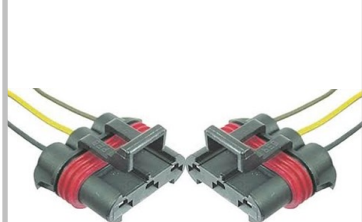

Sensor de Posição Borboleta
TPS - Reg. De Voltagem Zetec
Fiesta/Ka/Courier

9003.0009

T1051 R7777

Eletroventilador Astra 99/.../
Blazer/S-10/Vectra

9003.0010

T1055 R7791

Distribuidor do Sistema Hall
Linha VW/Fiat/Ford