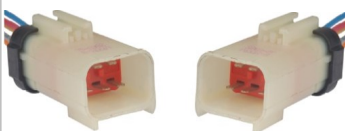

9006.0033

T1474

Botão Simples Vidro Elétrico Up

9006.0034

T1486 R5176

Bobina de Ignição Gol/Voyage
GV/Fox

9006.0035

T1529 R5715

Chave de Seta Fiat

9006.0036

T1666

Reparo Trava Elétrica VW

9006.0037

T1672

Bico Injetor Toyota Diesel

9006.0038

T0821

Botão Vidro Elétrico Palio
Young / Palio Fire / Uno

9106.0039

T2086 R9896

CONTRAPEÇA 9006.0002
Série "J" / Econoseal

9106.0040

T2089 R9755

CONTRAPEÇA 9006.0003
Superseal Macho

9106.0041

T2426 R9931

Injeção Eletrônica

9106.0042

T2412 R9750

CONTRAPEÇA 9006.0022
Injeção Eletrônica

9106.0043

T2167 R9120

Bobina Ignição Ka/Courier/
Fiesta 98

9106.0044

T2190 R9720

Reparo Linha VW

9106.0045

T2410 R9890

Reparo Linha VW e Fiat

9106.0046

T2590 R9904

Linha Deustch Agrícola Cami-
nhões Ônibus

9106.0047

T2082

Injeção Eletrônica

9006.0048

Reparo