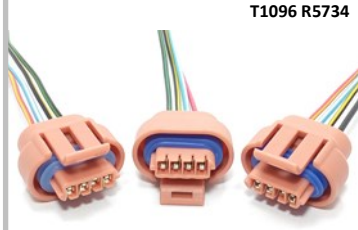

Pressostato

9004.0010

T1096 R5734

Bobina de Ignição Corsa 1.0/1.4/1.6 8/16V MPFI 99/.../ S-10/Silverado 99/

9004.0011

T1111

CONTRAPEÇA 9104.0092

Bobina Corsa/Vectra 16v GM 022.503.011 Bosh - Sensor Pressão AP/S-10/Blazer 2.2 97