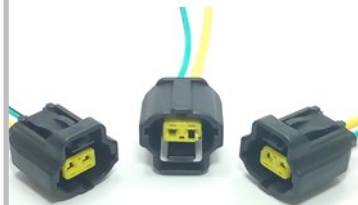

Lanterna Dianteira Ford Cargo

9002.0013

T1039 R7890