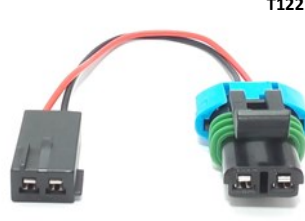

Fio Estanhado Coberto com PVC, Capa de Nylon Aplicação Interna na Bomba de Comb

9002.0123

T1221