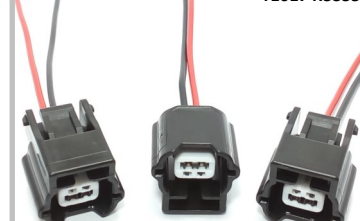

FIO 4mm²

Injeção Eletrônica

9002.0048

T1617 R5355