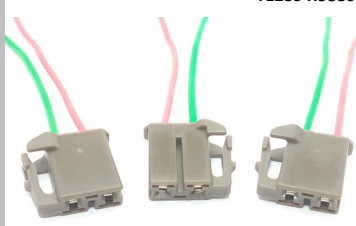

T1142 R5712

Bico Injetor Honda

9002.0058

T1077 R5722

Sensor Reservatório Arrefecimento Gol/Fox/VW Up - CHT Reservatório de Água Kombi

9002.0059

T1239 R5886

Fio Estanhado Coberto com PVC, Capa de Nylon CHT da Conexão Inferior da Flange