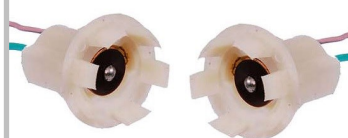

Soquete tipo Garra Lâmpada
1034

9301.0039