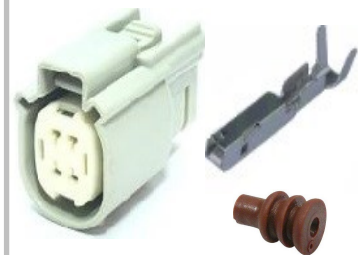

KIT Sonda Lambda

8004.0162