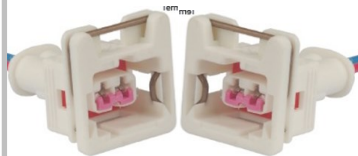

Sensor de Rotação Fiesta/
EcoSport/Courier - Buzina Fiat

9002.0142

T1514