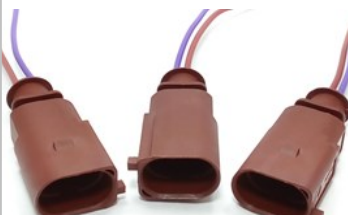

CONTRAPEÇA 9002.0022

Reparo Injeção Eletrônica

9102.0087

T2151