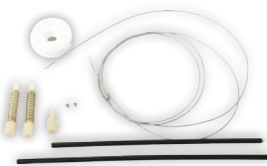

347K Porta Dianteira

Kit para Máquina de Vidro Elétrico
Gol GV

348K Porta Traseira

Kit para Máquina de Vidro Elétrico
Gol GVI

NOVO

483K Porta Dianteira

Kit para Máquina de Vidro Elétrico
Golf .../98

282K Porta Dianteira