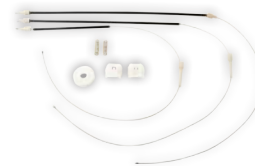

288K Porta Traseira

Kit para Máquina de Vidro Elétrico
Golf 98/...