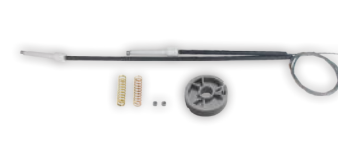

Kit para Máquina de Vidro Elétrico
Fiesta Amazon