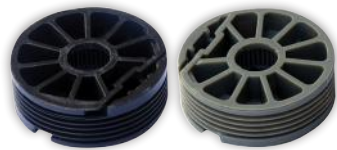

Roldana
Megane - Clio II - Scenic