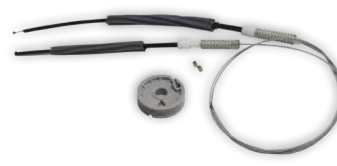

Kit para Máquina de Vidro Elétrico
Ecosport