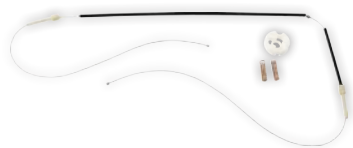

Kit para Máquina de Vidro Elétrico
Santana .../98

286K Porta Traseira