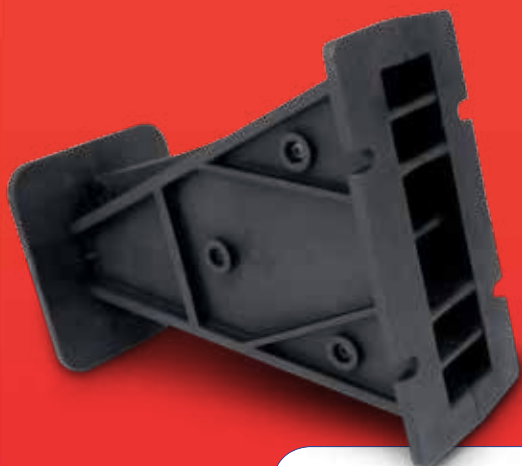

CORNETA ALUMÍNIO  
TRIO JARRÃO -  
BRANCA E POLIDA

**AL007**

14.50 - ROSCA  
PRETA POLIDA

**AL008**

14.25 - ROSCA  
PRETA POLIDA

Melhore ainda mais a acústica do seu som, proporcionando áudio de qualidade e harmonia, com as Cornetas Guia de Ondas da Ludovico.