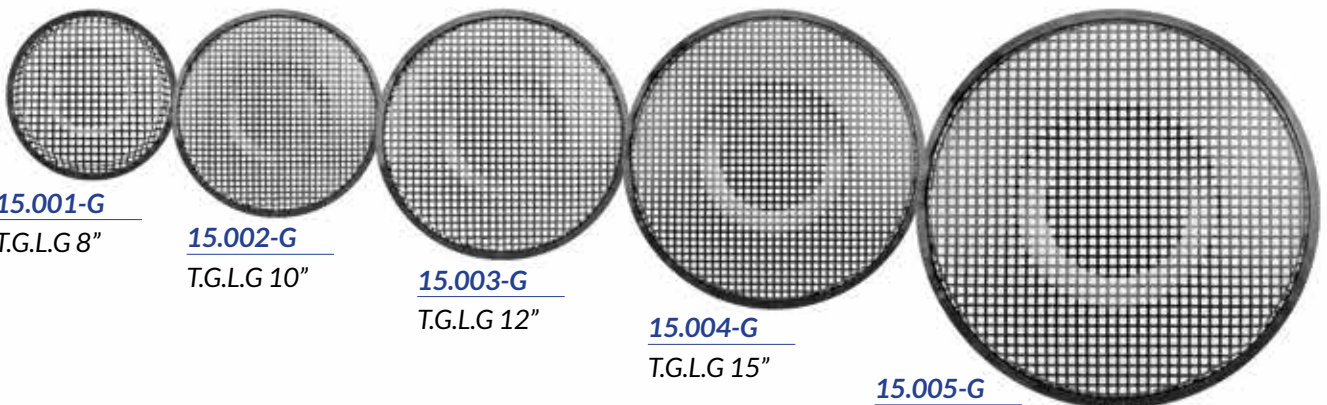

LINHA T.G.L.G

15.001-G
T.G.L.G 8"

15.002-G
T.G.L.G 10"

15.003-G
T.G.L.G 12"

15.004-G
T.G.L.G 15"

15.005-G
T.G.L.G 18"