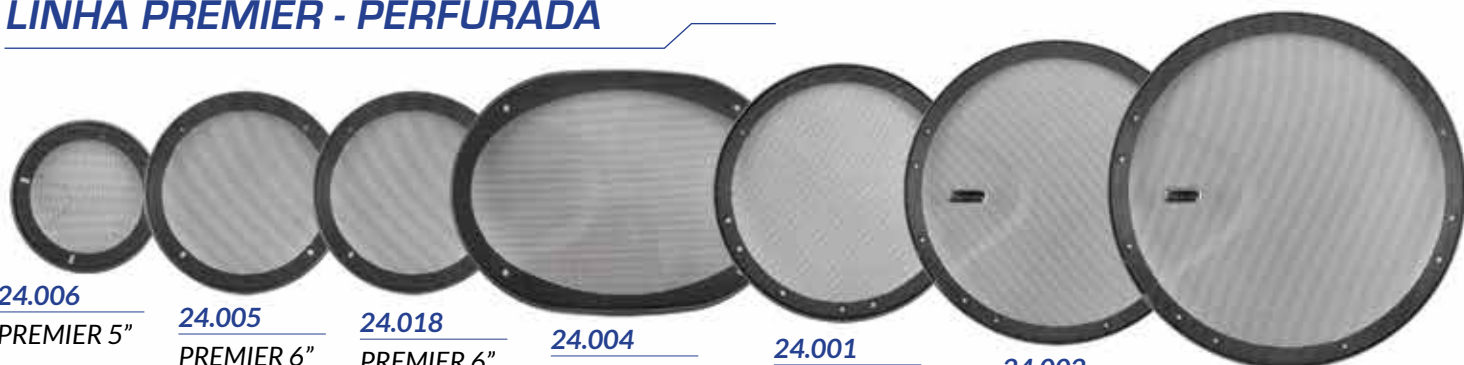

LINHA PREMIER - PERFURADA

24.006
PREMIER 5"

24.005
PREMIER 6"

24.018
PREMIER 6"
ARAME ALTO

24.004
PREMIER 6 X 9"

24.001
PREMIER 8"

24.002
PREMIER 10"

24.003
PREMIER 12"

LINHA PLÁSTICA SPORT

6.001-NTP
SPORT 5"

6.002-NTP
SPORT 6"

6.003-NTP
SPORT 8"

6.004-NTP
SPORT 10"

6.005-NTP
SPORT 12"

6.007-NTP
SPORT 6X9"

6.006-NTP
SPORT 15"