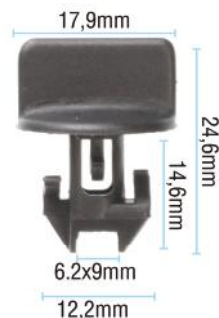

i562

Grampo de Fixação do Painel
GM/Ford (Aplicação Diversas)
GM/Ford