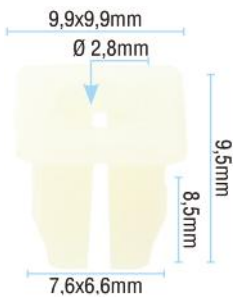

Bucha de Fixação
(Aplicação Diversas)
Universal