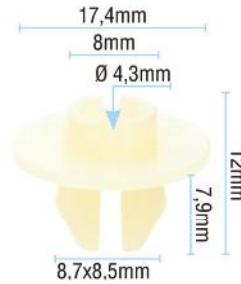

VW (Aplicação Diversas)  
VW

508

**Terminal do Cabo do Comando de Marchas - 8mm**

VW (Aplicação Diversas)  
VW

507

**Anel de Metal**  
(Aplicação Diversas)  
Universal

i681

**Bucha Aplicação Diversas**  
(Aplicação Diversas)  
Universal