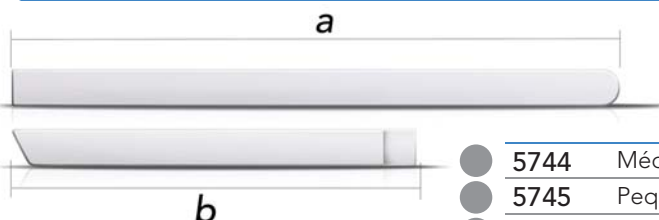

Universal

a = 95cm

- 5744 Médio Primer (b=64cm)
- 5745 Pequeno Primer (b=56cm)
- 5773 Mini Primer (b=49cm)

Um friso diferenciado ao seu alcance.

Fiat

Argo

- 5822 Azul Porto Fino
- 5819 Branco Alaska
- 5249 Branco Banchisa
- 5807 Cinza Scandium
- 5806 Prata Bari
- 5950 Preto Vesuvio
- 5805 Preto Vulcano
- 5248 Vermelho Alpine