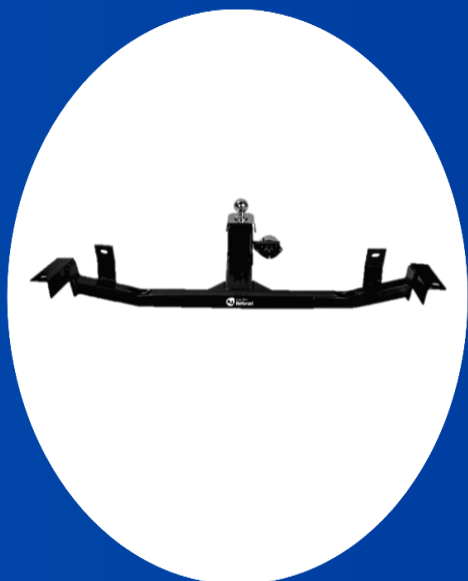

Comp: 1030

Largura: 700

Nº EAN: 0609963636785

engates
Reforcel

**ENGATE HOMOLOGADO
PELO INMETRO**

HONDA

**Honda Civic 17-23
(G10)**

**Código: REHO1013
Tração: 500kg**