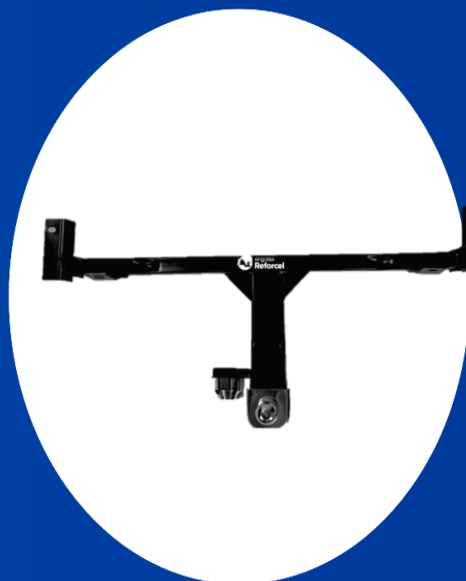

Comp: 1030

Largura: 700

Nº EAN: 0609963636785

engates
Reforcel

**ENGATE HOMOLOGADO
PELO INMETRO**

HONDA

**Honda Civic 17-23
(G10)**

**Código: REHO1013
Tração: 500kg**

Dimensões e Peso

Peso (kg): 6,531

Altura: 190

Comp: 1050

Largura: 510

Nº EAN: 0609963636792

engates
Reforcel

**ENGATE HOMOLOGADO
PELO INMETRO**