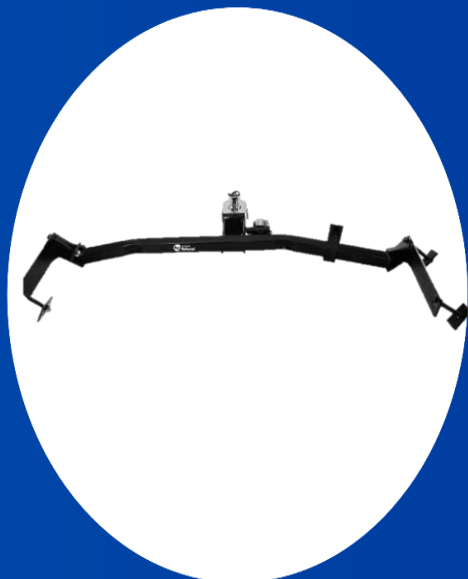

**ENGATE HOMOLOGADO
PELO INMETRO**

RENAULT

**Renault Logan 2013
até 2023**

Código: RERE1003A

Tração: 500kg