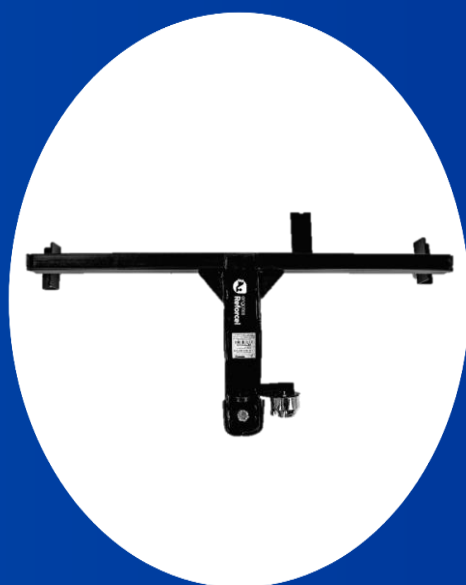

Tração: 500kg

Dimensões e Peso

Peso (kg): 8,269

Altura: 180

Comp: 1120

Largura: 650

Nº EAN: 0609963636921

engates
Reforcel