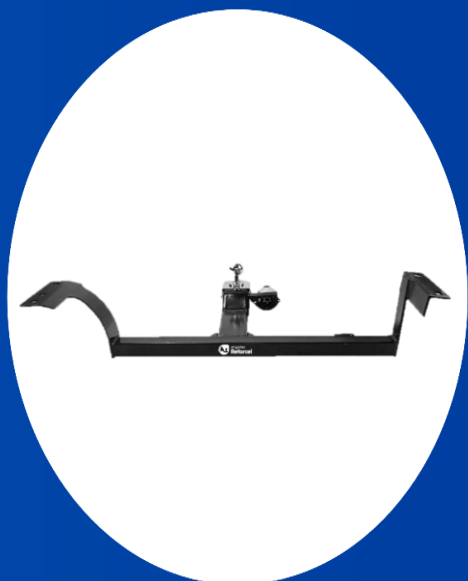

**ENGATE HOMOLOGADO
PELO INMETRO**

Nissan Kicks 17-23

Código: RENI1009

Tração: 500kg