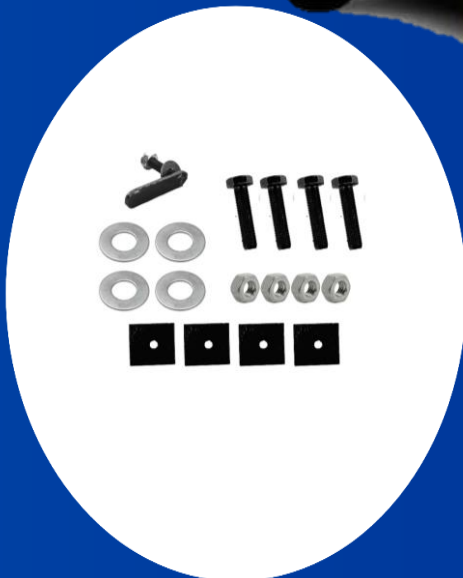

**ENGATE HOMOLOGADO
PELO INMETRO**

RENAULT

**Sandero/Stepway 08-
13**

Código: RERE1005

Tração: 500kg

Dimensões e Peso

Peso (kg): 7,798

Altura: 270

Comp: 910

Largura: 670

Nº EAN: 0609963636891

engates
Reforcel

**ENGATE HOMOLOGADO
PELO INMETRO**

RENAULT

**Sandero/Stepway
15-23 (EXCETO RS E
GT LINE)**

Código: RERE1006