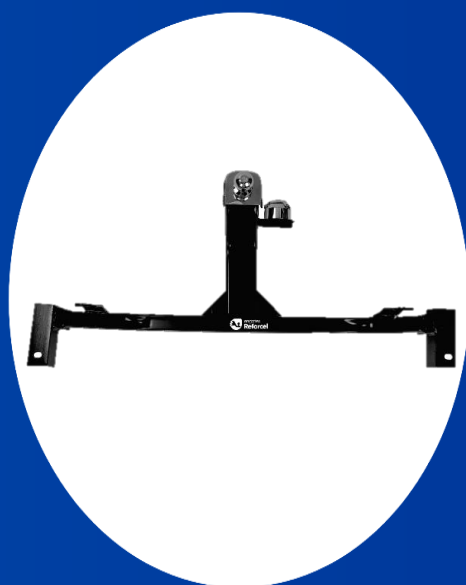

Comp: 1030

Largura: 700

Nº EAN: 0609963636785

engates
Reforcel

**ENGATE HOMOLOGADO
PELO INMETRO**

HONDA

**Honda Civic 17-23
(G10)**

**Código: REHO1013
Tração: 500kg**

Dimensões e Peso

Peso (kg): 6,531

Altura: 190

Comp: 1050

Largura: 510

Nº EAN: 0609963636792

engates
Reforcel

**ENGATE HOMOLOGADO
PELO INMETRO**