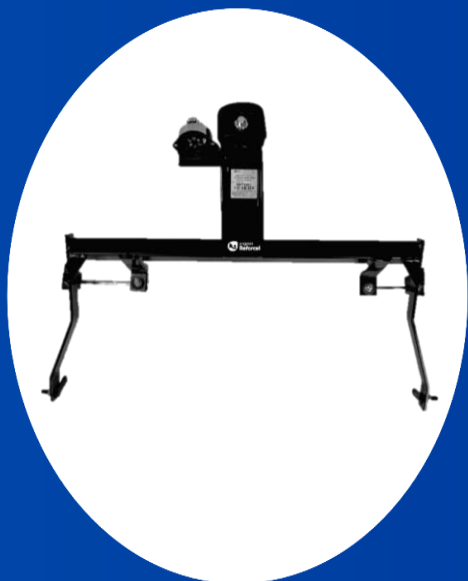

Altura: 180

Comp: 920

Largura: 530

Nº EAN: 0609963636679

**ENGATE HOMOLOGADO
PELO INMETRO**

**Fiat Argo 2017 até
2023**

Código: REFT4042

Tração: 500kg

Dimensões e Peso

Peso (kg): 6,153

Altura: 290

Comp: 1190

Largura: 540

Nº EAN: 0609963636679

engates
Reforcel

**ENGATE HOMOLOGADO
PELO INMETRO**