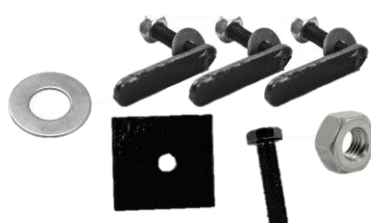

**ENGATE HOMOLOGADO
PELO INMETRO**

Fiat Uno ate 2003

Código: REFT4003

Tração: 500kg

Dimensões e Peso

Peso (kg): 5,869

Altura: 150

Comp: 1000

Largura: 470

Nº EAN: 0609963636600

**ENGATE HOMOLOGADO
PELO INMETRO**

**Palio Econ/Fire/Elx
04-19 (EXCETO
SPORTING)**

Código: REFT4012

Tração: 500kg

Dimensões e Peso

Peso (kg): 5,681

Altura: 160

Comp: 910

Largura: 630

Nº EAN: 0609963636617

**ENGATE HOMOLOGADO
PELO INMETRO**

**Uno Way/Vivace 11-
22 (EXCETO
SPORTING)**

Código: REFT4016

Tração: 500kg