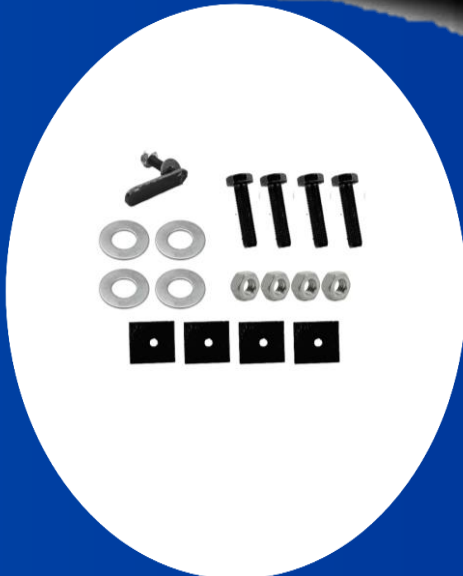

Comp: 910

Largura: 670

Nº EAN: 0609963636891

engates
Reforcel

**ENGATE HOMOLOGADO
PELO INMETRO**

RENAULT

**Sandero/Stepway
15-23 (EXCETO RS E
GT LINE)**

Código: RERE1006

Tração: 500kg

Dimensões e Peso

Peso (kg): 5,733

Altura: 210

Comp: 915

Largura: 680

Nº EAN: 0609963636907

engates
Reforcel