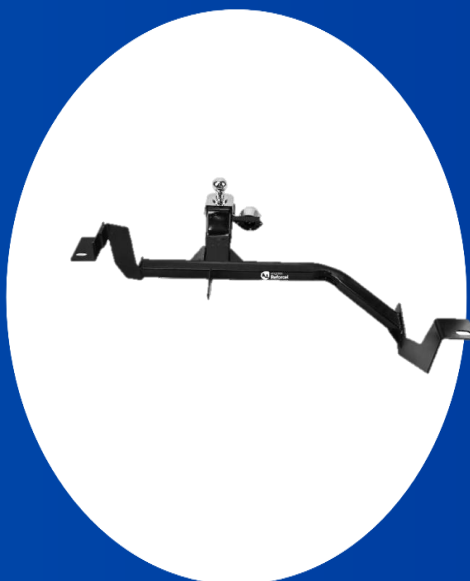

**ENGATE HOMOLOGADO
PELO INMETRO**

HONDA

**HRV 14-23(EXCETO
ESCAPE DUPLO)**

Código: REHO1011

Tração: 500kg

Dimensões e Peso

Peso (kg): 8,048

Altura: 320