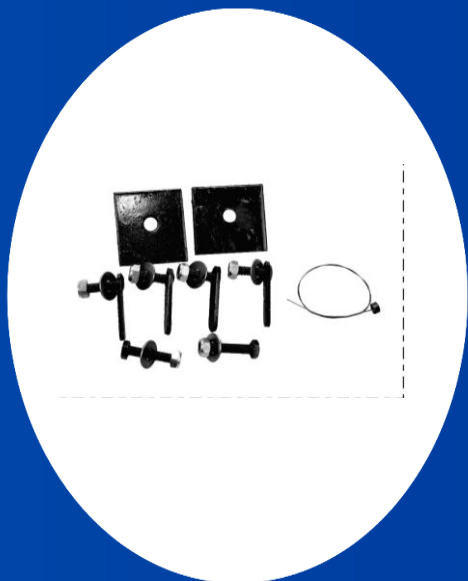

Altura: 240

Comp: 1150

Largura: 660

Nº EAN: 0609963636549

engates
Reforcel

**ENGATE HOMOLOGADO
PELO INMETRO**

**Ford Ka Hatch
15-21**

Código: REFO2002

Tração: 500kg

Dimensões e Peso

Peso (kg): 6,005

Altura: 1750

Comp: 1000

Largura: 500

Nº EAN: 0609963636556

engates
Reforcel

**ENGATE HOMOLOGADO
PELO INMETRO**

**Fiesta Hat/New
Fiesta 02-18 (EXCETO
MEXICANO)**

**Código: REFO2004
Tração: 500kg**

Dimensões e Peso

Peso (kg): 7,25

Altura: 200

Comp: 1050

Largura: 740