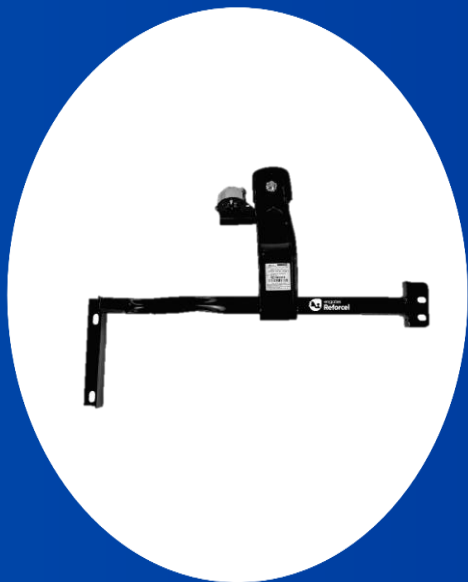

Nº EAN: 0609963636990

engates
Reforcel

**ENGATE HOMOLOGADO
PELO INMETRO**

Volkswagen

VW Fox 03-22 Todos

Código: REVW5008

Tração: 500kg

Dimensões e Peso

Peso (kg): 7,609

Altura: 210

Comp: 850

Largura: 720

Nº EAN: 0609963637003

engates
Reforcel

**ENGATE HOMOLOGADO
PELO INMETRO**

Volkswagen