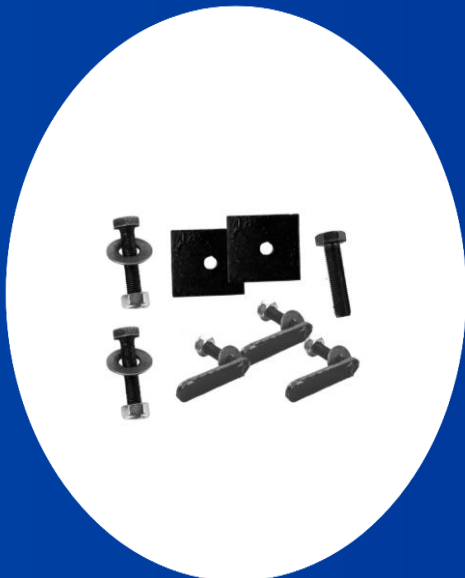

Peso (kg): 7,609

Altura: 210

Comp: 850

Largura: 720

Nº EAN: 0609963637003

engates
Reforcel

**ENGATE HOMOLOGADO
PELO INMETRO**

Volkswagen

VW UP! 14-21

**Código: REWV5012
Tração: 500kg**

Dimensões e Peso

Peso (kg): 6,021

Altura: 230

Comp: 925

Largura: 550

Nº EAN: 0609963637010

engates
Reforcel

**ENGATE HOMOLOGADO
PELO INMETRO**

Volkswagen

**VW Polo/T-cross
17-23**

**Código: REW5036
Tração: 500kg**

Dimensões e Peso

Peso (kg): 7,903

Altura: 240

Comp: 920

Largura: 530

Nº EAN: 0609963637027

engates
Reforcel

**ENGATE HOMOLOGADO
PELO INMETRO**

Volkswagen

VW Virtus 18-23

Código: REVW5038
Tração: 500kg